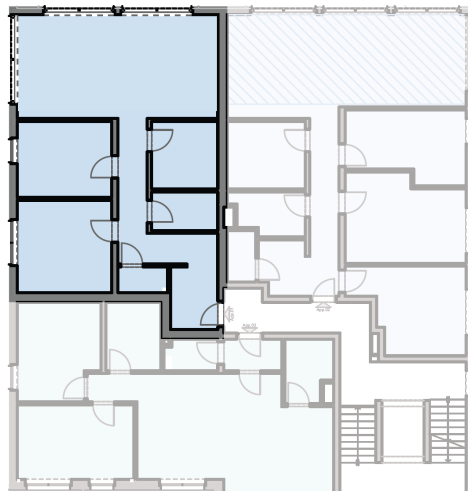

Résidence APPIA

33, rue Basse
L-7307 STEINSEL

Sous-sol

Rez-de-chaussée

Appartement 01

rez-de-chaussée

Surface habitable: 83,29 m²

Surface terrasse: 25,04 m²

Surface jardin: 100,16 m²

Surface Cave: 06,50 m²

1 emplacement de stationnement intérieur

Les surfaces sont indicatives et sont la base du contrat de vente.
Elles peuvent différer de celles du cadastre vertical sans impliquer une moins-value.