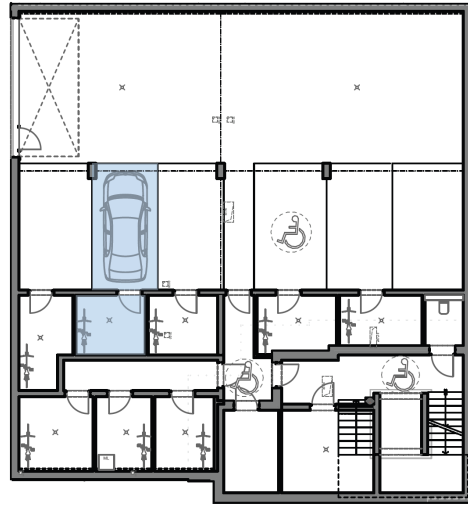

Résidence APPIA

33, rue Basse
L-7307 STEINSEL

Sous-sol

Rez-de-chaussée

Appartement 01

rez-de-chaussée

Surface habitable: 83,29 m²

Surface terrasse: 25,04 m²

Surface jardin: 100,16 m²

Surface Cave: 06,50 m²

1 emplacement de stationnement intérieur

Les surfaces sont indicatives et sont la base du contrat de vente.
Elles peuvent différer de celles du cadastre vertical sans impliquer une moins-value.