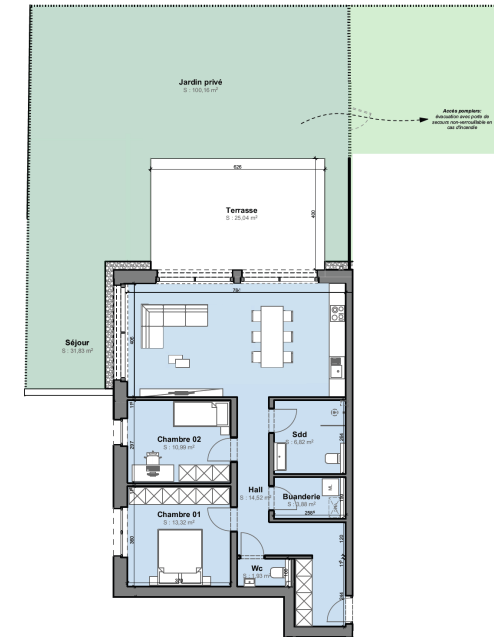

Résidence APPIA

33, rue Basse
L-7307 STEINSEL

Sous-sol

Rez-de-chaussée

Appartement 01

rez-de-chaussée

Surface habitable: 83,29 m²

Surface terrasse: 25,04 m²

Surface jardin: 100,16 m²

Surface Cave: 06,50 m²

1 emplacement de stationnement intérieur

Les surfaces sont indicatives et sont la base du contrat de vente.
Elles peuvent différer de celles du cadastre vertical sans impliquer une moins-value.