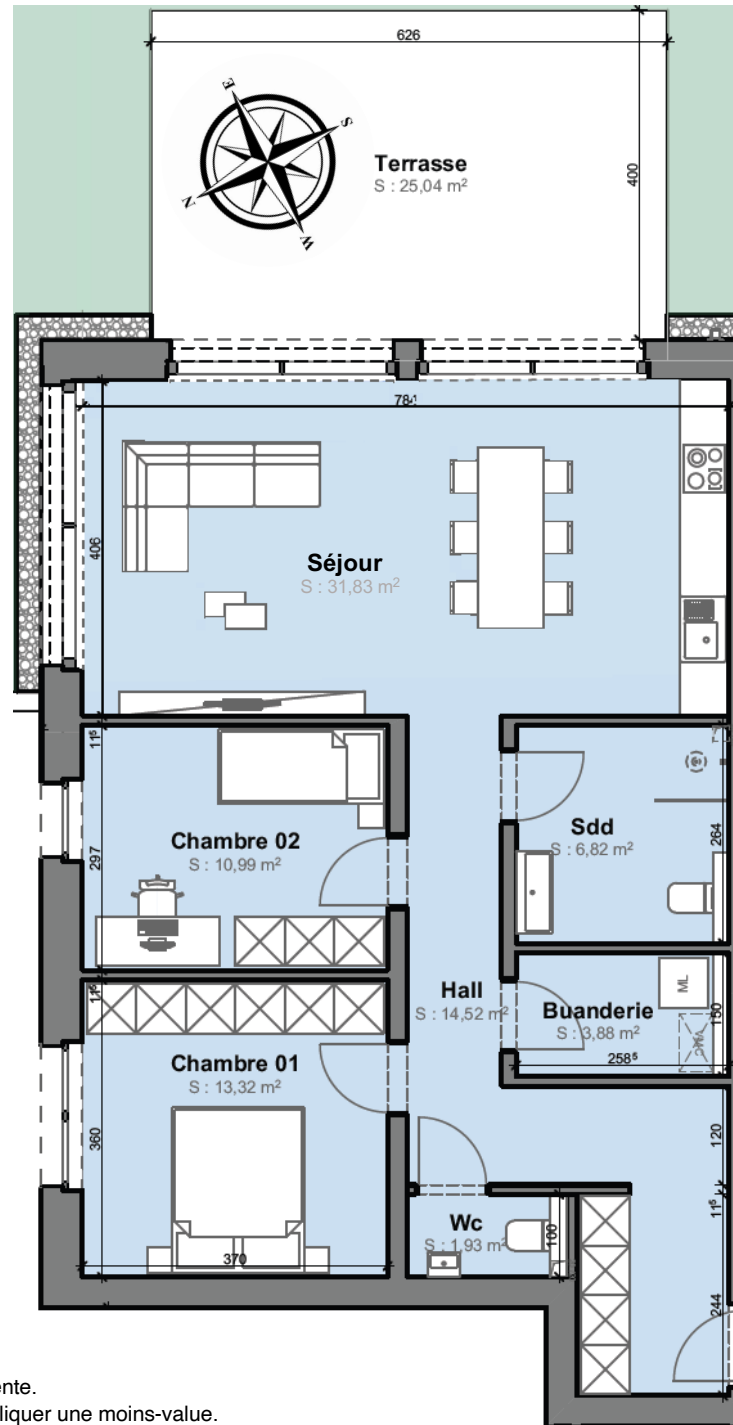

Résidence APPIA

33, rue Basse
L-7307 STEINSEL

Sous-sol

Rez-de-chaussée

Appartement 01

rez-de-chaussée

Surface habitable: 83,29 m²

Surface terrasse: 25,04 m²

Surface jardin: 100,16 m²

Surface Cave: 06,50 m²

1 emplacement de stationnement intérieur

Les surfaces sont indicatives et sont la base du contrat de vente.
Elles peuvent différer de celles du cadastre vertical sans impliquer une moins-value.