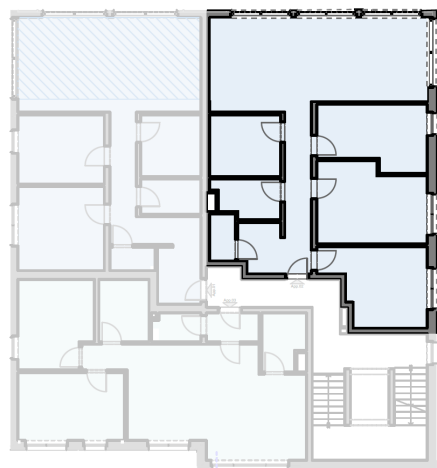

Résidence APPIA

33, rue Basse
L-7307 STEINSEL

Sous-sol

Rez-de-chaussée

Appartement 02

rez-de-chaussée

Surface habitable: 103,38 m²

Surface terrasse: 22,80 m²

Surface jardin: 158,85 m²

Surface Cave: 8,57 m²

1 emplacement de stationnement intérieur

Les surfaces sont indicatives et sont la base du contrat de vente.
Elles peuvent différer de celles du cadastre vertical sans impliquer une moins-value.