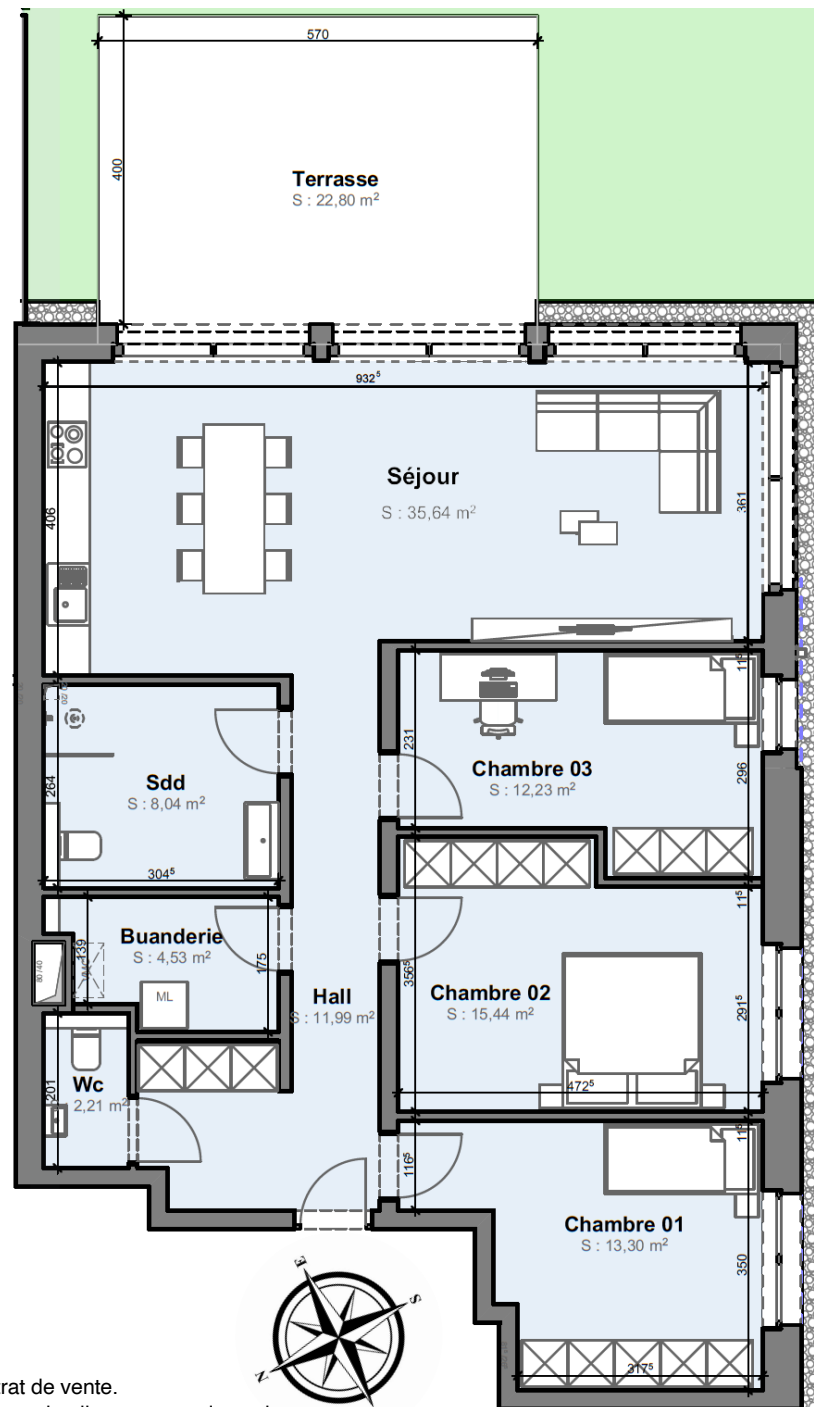

Résidence APPIA

33, rue Basse
L-7307 STEINSEL

Sous-sol

Rez-de-chaussée

Appartement 02

rez-de-chaussée

Surface habitable: 103,38 m²

Surface terrasse: 22,80 m²

Surface jardin: 158,85 m²

Surface Cave: 8,57 m²

1 emplacement de stationnement intérieur

Les surfaces sont indicatives et sont la base du contrat de vente.
Elles peuvent différer de celles du cadastre vertical sans impliquer une moins-value.