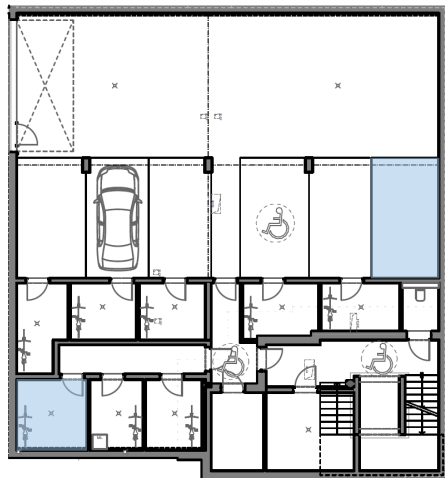

Résidence APPIA

33, rue Basse
L-7307 STEINSEL

Sous-sol

Rez-de-chaussée

Appartement 02

rez-de-chaussée

Surface habitable: 103,38 m²

Surface terrasse: 22,80 m²

Surface jardin: 158,85 m²

Surface Cave: 8,57 m²

1 emplacement de stationnement intérieur

Les surfaces sont indicatives et sont la base du contrat de vente.
Elles peuvent différer de celles du cadastre vertical sans impliquer une moins-value.